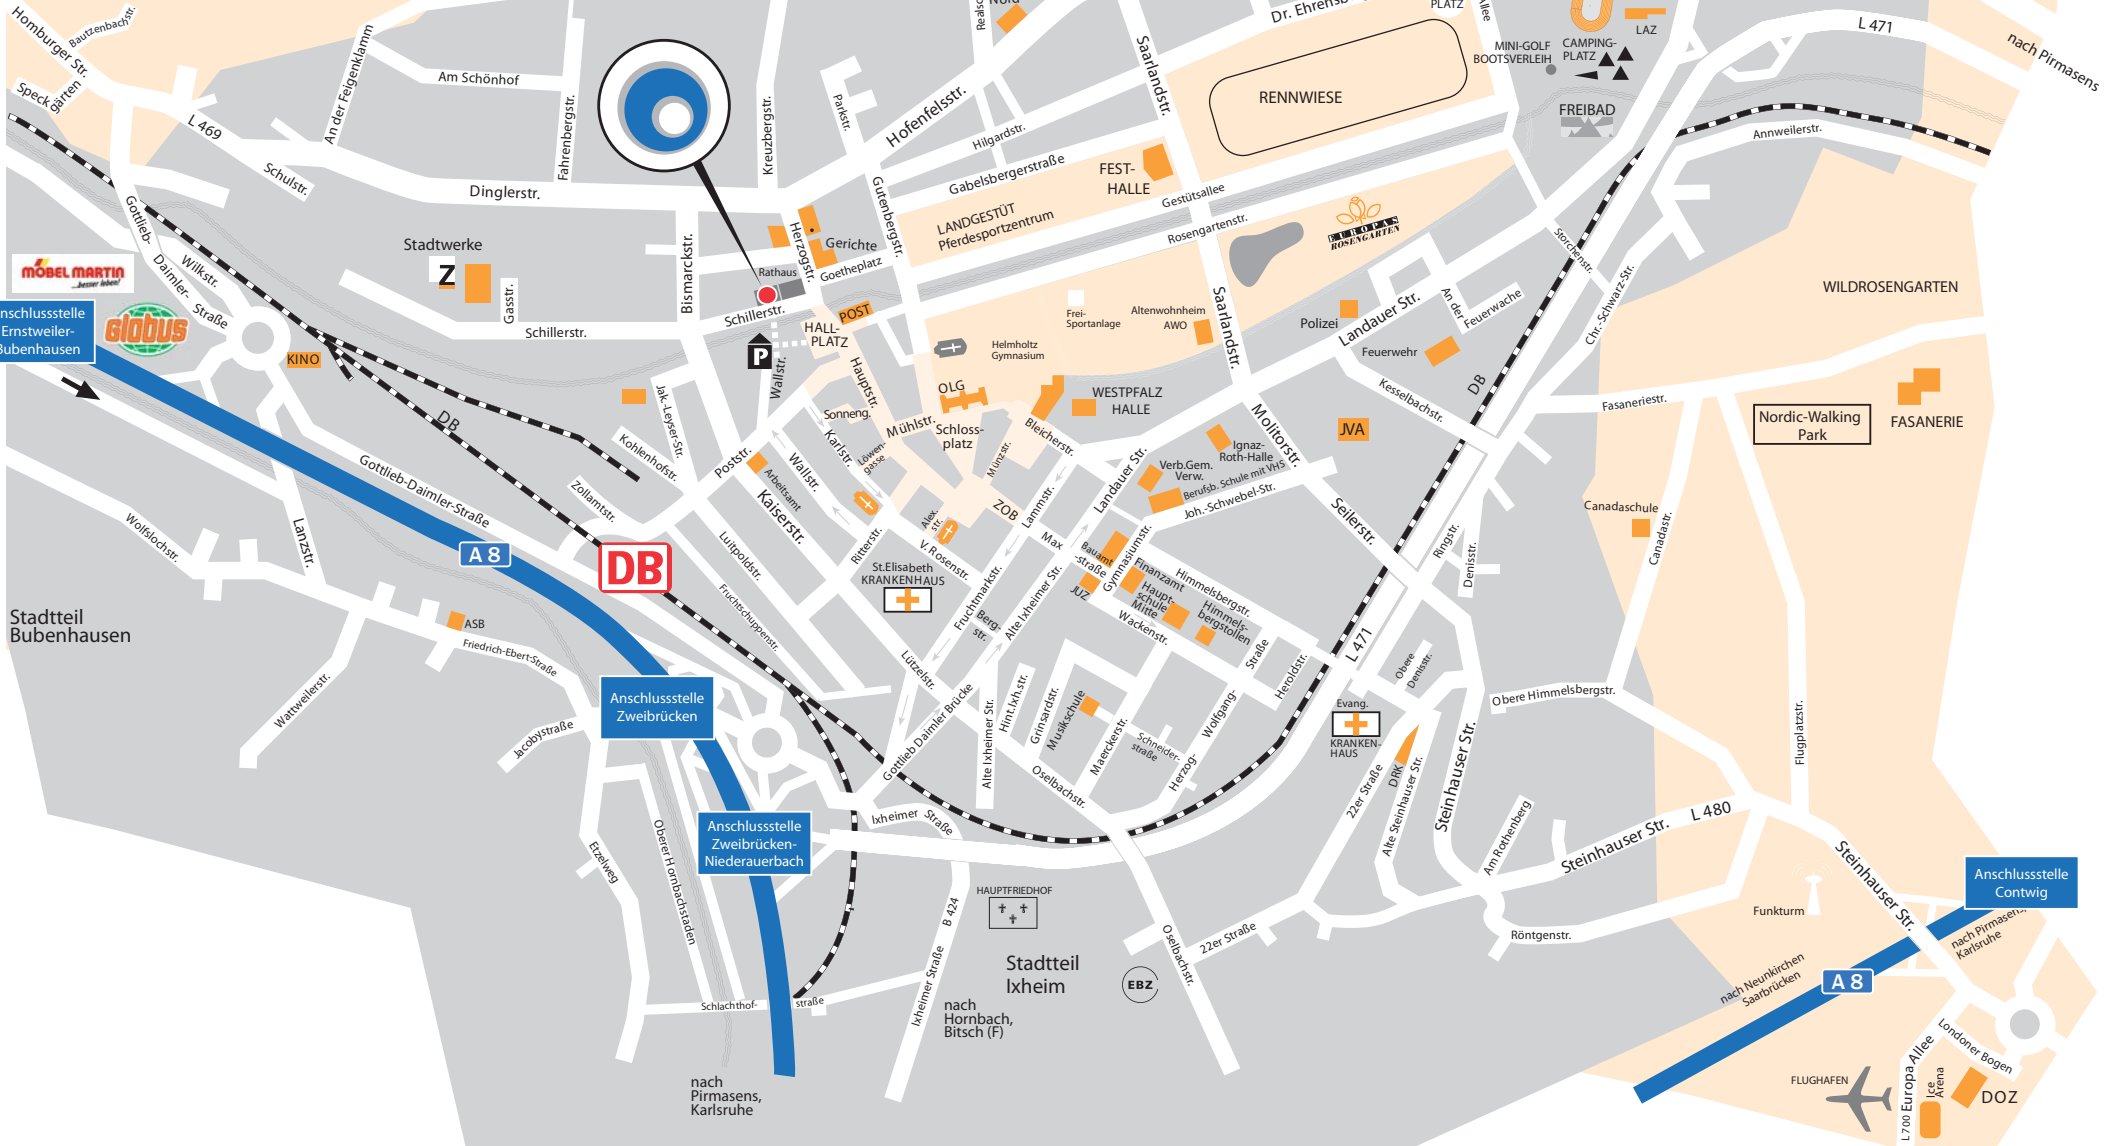

Institut für Radiologie und Nuklearmedizin

Dr. med. Reinhard Bock | Dr. med. Martina Thomson | Dr. med. Andreas Dawid

Schillerstr. 8
66482 Zweibrücken

Telefon: 06332 - 5663-0
Telefax: 06332 - 5663-66

info@radiologie-zweibruecken.de
www.radiologie-zweibruecken.de

nach Homburg

nach Neunkirchen
Saarbrücken

Stadtteil
Bubenhäuser

Stadtteil
Ernstweiler

DB

Anschlussstelle
Zweibrücken

Anschlussstelle
Zweibrücken-
Niederauerbach

Anschlussstelle
Contwig

A 8

FLUGHAFEN

L700 Europa Allie
Ice
Arena
DOZ

Fachhochschule

Amerikastraße

Landstuhl-
Kaiserslautern

Männlich-
Realschule

NIEDERAUERBACH-
KASERNE

Hofenfels-
Gymnasium

Hofenfelsstr.

TENNISANLAGE

HALLENBAD
BADEPARADIES

WESTPALZ
STADION

LAZ

MINI-GOLF
BOOTSVERLEIH

CAMPING-
PLATZ

FREIBAD

RENNWIESE

LANDGESTÜT
Pferdesportzentrum

FEST-
HALLE

ROSENGARTEN

WILDROSENGARTEN

Nordic-Walking
Park

FASANERIE

MÖBEL MARTIN

globus

KINO

Stadtwerke

Z

HALL-
PLATZ

POST

OLG

Schloss-
platz

ZOB

St. Elisabeth
KRANKENHAUS

Lüzelstr.

Gottlieb Daimler
Brücke

Ixheimer
Straße

HAUPTFRIEDHOF

Stadtteil
Ixheim

nach
Hornbach,
Bitsch (F)

nach
Pirmasens,
Karlsruhe

EBZ

Evang.
KRANKEN-
HAUS

22er Straße

Alte Steinhauser
Str.

Steinhauser
Str.

Röntgenstr.

FLUGHAFEN

L700 Europa Allie
Ice
Arena
DOZ

nach Neunkirchen
Saarbrücken

nach Pirmasens
Karlsruhe

nach Homburg

nach Neunkirchen
Saarbrücken

nach Pirmasens
Karlsruhe

nach Homburg

nach Neunkirchen
Saarbrücken

nach Pirmasens
Karlsruhe

nach Homburg

nach Neunkirchen
Saarbrücken

nach Pirmasens
Karlsruhe

nach Homburg

nach Neunkirchen
Saarbrücken

nach Pirmasens
Karlsruhe

nach Homburg

nach Neunkirchen
Saarbrücken

nach Pirmasens
Karlsruhe

nach Homburg

nach Neunkirchen
Saarbrücken

nach Pirmasens
Karlsruhe

nach Homburg

nach Neunkirchen
Saarbrücken

nach Pirmasens
Karlsruhe

nach Homburg

nach Neunkirchen
Saarbrücken

nach Pirmasens
Karlsruhe

nach Homburg

nach Neunkirchen
Saarbrücken

nach Pirmasens
Karlsruhe

nach Homburg

nach Neunkirchen
Saarbrücken

nach Pirmasens
Karlsruhe

nach Homburg

nach Neunkirchen
Saarbrücken

nach Pirmasens
Karlsruhe

nach Homburg

nach Neunkirchen
Saarbrücken

nach Pirmasens
Karlsruhe

nach Homburg

nach Neunkirchen
Saarbrücken

nach Pirmasens
Karlsruhe

nach Homburg

nach Neunkirchen
Saarbrücken

nach Pirmasens
Karlsruhe

nach Homburg

nach Neunkirchen
Saarbrücken

nach Pirmasens
Karlsruhe

nach Homburg

nach Neunkirchen
Saarbrücken

nach Pirmasens
Karlsruhe

nach Homburg

nach Neunkirchen
Saarbrücken

nach Pirmasens
Karlsruhe

nach Homburg

nach Neunkirchen
Saarbrücken

nach Pirmasens
Karlsruhe

nach Homburg

nach Neunkirchen
Saarbrücken

nach Pirmasens
Karlsruhe

nach Homburg

nach Neunkirchen
Saarbrücken

nach Pirmasens
Karlsruhe

nach Homburg

nach Neunkirchen
Saarbrücken

nach Pirmasens
Karlsruhe

nach Homburg

nach Neunkirchen
Saarbrücken

nach Pirmasens
Karlsruhe

nach Homburg

nach Neunkirchen
Saarbrücken

nach Pirmasens
Karlsruhe

nach Homburg

nach Neunkirchen
Saarbrücken

nach Pirmasens
Karlsruhe

nach Homburg

nach Neunkirchen
Saarbrücken

nach Pirmasens
Karlsruhe

nach Homburg

nach Neunkirchen
Saarbrücken

nach Pirmasens
Karlsruhe

nach Homburg

nach Neunkirchen
Saarbrücken

nach Pirmasens
Karlsruhe

nach Homburg

nach Neunkirchen
Saarbrücken

nach Pirmasens
Karlsruhe

nach Homburg

nach Neunkirchen
Saarbrücken

nach Pirmasens
Karlsruhe

nach Homburg

nach Neunkirchen
Saarbrücken

nach Pirmasens
Karlsruhe

nach Homburg

nach Neunkirchen
Saarbrücken